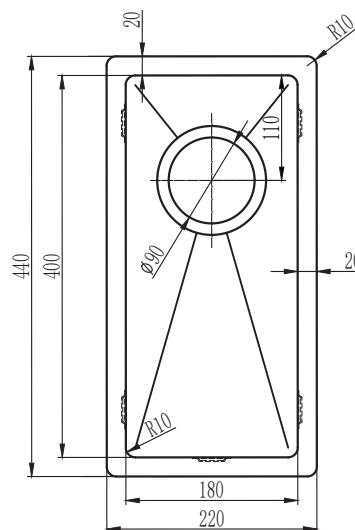

Kubus 180 Soft køkkenvask Udskæringsmål

Varenr.: 10000MM
VVS-nr.:

Godstykkelse: 1,2 mm
Min. skabsbredde: 300 mm

Fikseringsclips til nedfældning medfølger

LAVABO®

UDSKÆRINGSMÅL Nedfældning
AUSSPARURNG Einbau
CUTOUT Normal instalation

UDSKÆRINGSMÅL Planlimning
AUSSPARURNG Flächenbündig
CUTOUT Flush mount