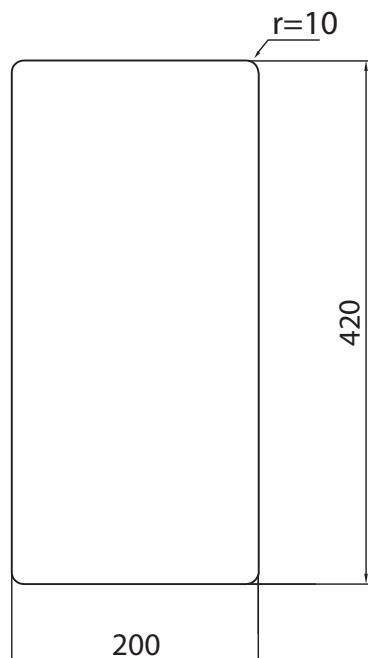

Kubus 180 Soft køkkenvask Udskæringsmål

Varenr.: 10000MM
VVS-nr.:

Godstykkelse: 1,2 mm
Min. skabsbredde: 300 mm

Fikseringsclips til nedfældning medfølger

LAVABO®

UDSKÆRINGSMÅL Nedfældning
AUSSPARURNG Einbau
CUTOUT Normal instalation

UDSKÆRINGSMÅL Planlimning
AUSSPARURNG Flächenbündig
CUTOUT Flush mount