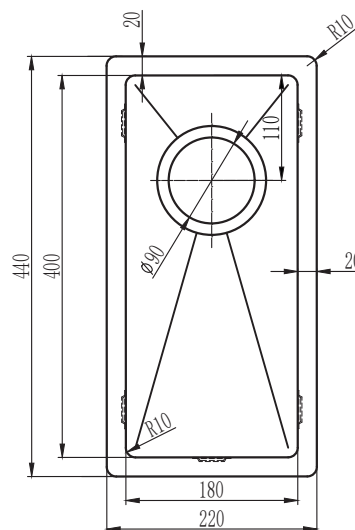

# Kubus 180 Soft køkkenvask Udskæringsmål

Varenr.: 10000MBR  
VVS-nr.:

Godstykkelse: 1,2 mm  
Min. skabsbredde: 300 mm

Fikseringsclips til nedfældning medfølger

# LAVABO®

UDSKÆRINGSMÅL Nedfældning  
AUSSPARURNG Einbau  
CUTOUT Normal installation

UDSKÆRINGSMÅL Planlimning  
AUSSPARURNG Flächenbündig  
CUTOUT Flush mount