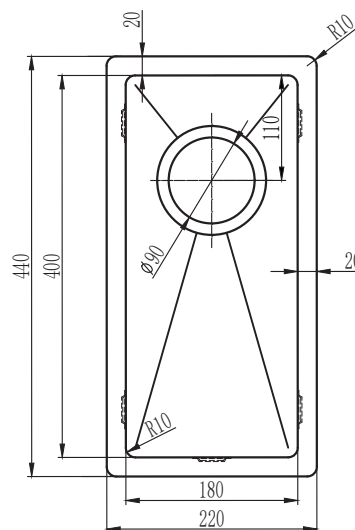

Kubus 180 Soft køkkenvask Udskæringsmål

Varenr.: 10000M
VVS-nr.:

Godstykkelse: 1,2 mm
Min. skabsbredde: 300 mm

Fikseringsclips til nedfældning medfølger

LAVABO®

UDSKÆRINGSMÅL Nedfældning
AUSSPARURNG Einbau
CUTOUT Normal instalation

UDSKÆRINGSMÅL Planlimning
AUSSPARURNG Flächenbündig
CUTOUT Flush mount