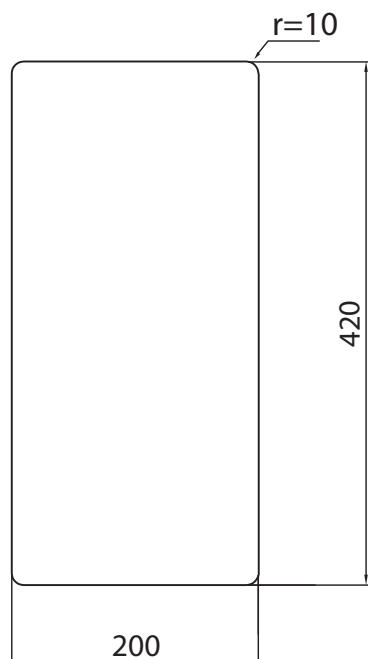

Kubus 180 Soft køkkenvask Udskæringsmål

Varenr.: 10000M
VVS-nr.:

Godstykkelse: 1,2 mm
Min. skabsbredde: 300 mm

Fikseringsclips til nedfældning medfølger

LAVABO®

UDSKÆRINGSMÅL Nedfældning
AUSSPARURNG Einbau
CUTOUT Normal instalation

UDSKÆRINGSMÅL Planlimning
AUSSPARURNG Flächenbündig
CUTOUT Flush mount