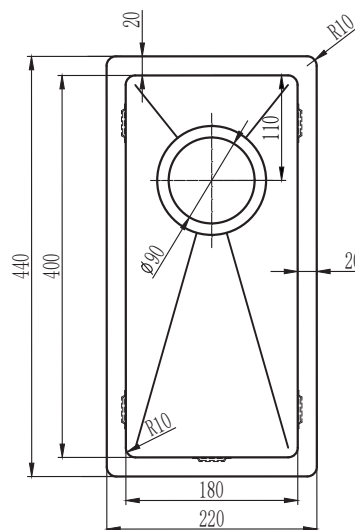

# Kubus 180 Soft køkkenvask Udskæringsmål

Varenr.: 10000GM  
VVS-nr.: 681306218

Godstykkelse: 1,2 mm  
Min. skabsbredde: 300 mm

Fikseringsclips til nedfældning medfølger

# LAVABO®

UDSKÆRINGSMÅL Nedfældning  
AUSSPARURNG Einbau  
CUTOUT Normal installation

UDSKÆRINGSMÅL Planlimning  
AUSSPARURNG Flächenbündig  
CUTOUT Flush mount